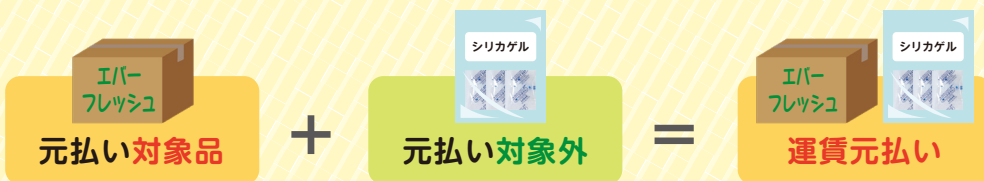

ご存じですか？ 運賃元払いのおトクな裏ワザ

エバーフレッシュはよく使うから1ケース単位でOKだけど

できるだけ運賃は抑えたい...

シリカゲル5ケースは多いんだよね

袋入りを元払いで注文できたらいいのに...

上手に組み合わせる在庫の調整をくださいな。

下記の運賃元払い対象品と一緒に、元払い対象外の製品を注文された場合、運賃元払いでお届けします。

運賃元払い 組み合わせ例

運賃元払い対象品

製品名	数量	
脱酸素剤 エバーフレッシュ	1ケース～	
アルコール揮散剤 アルベール	1ケース～	
石灰乾燥剤 ドライカル	5ケース～	組み合わせて 5ケース～OK
乾燥剤 シリカゲル	5ケース～	
保冷剤 ファインパック	10ケース～	

※2023年4月現在 ※同一出荷日、同一納品先の場合に限る ※沖縄・離島・個人宅を除く

組み合わせできない製品

下記の製品は、出荷元が異なるため、他の製品と組み合わせはできません。